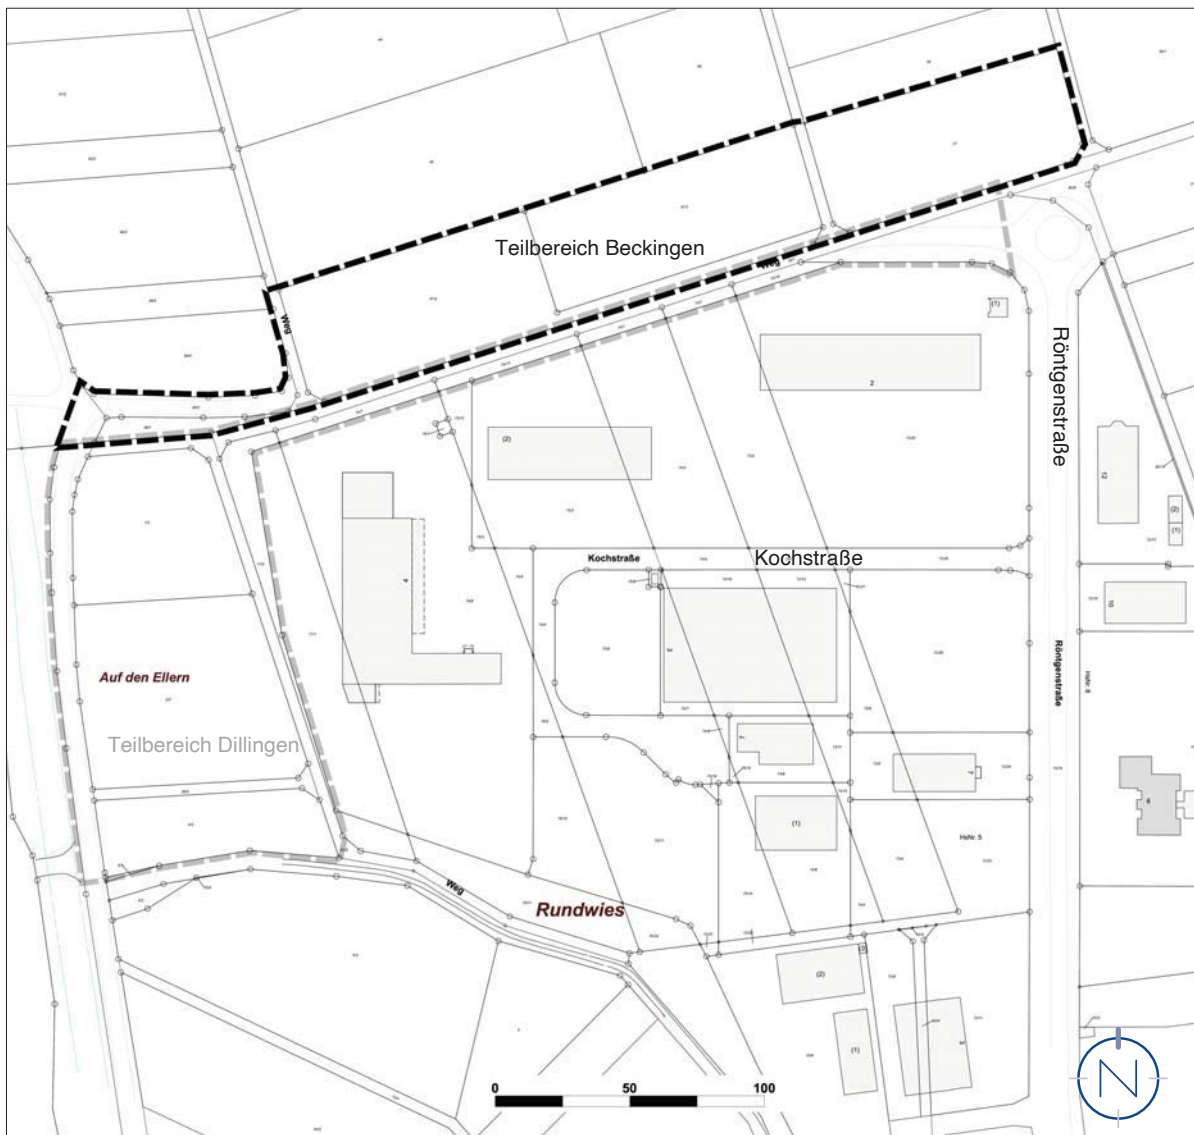

## Lageplan, o.M.

Geltungsbereich des Bebauungsplanes „Wohnmobilstellplatz Treffpunkt Saar“ in der Gemeinde Beckingen, Ortsteil Beckingen

Quelle: LVGL; Stand: Oktober 2020; Bearbeitung: Kernplan; Stand: Mai 2023

Gesamtgeltungsbereich der Bebauungspläne „Wohnmobilstellplatz Treffpunkt Saar“ in der Gemeinde Beckingen, Ortsteil Beckingen und Nr. 24c „Gewerbepark Rundwies“, 4. Teiländerung Stadt Dillingen/Saar, Stadtteil Pachten

Quelle: ZORA, LVGL; Bearbeitung: Kernplan; Stand: Mai 2023