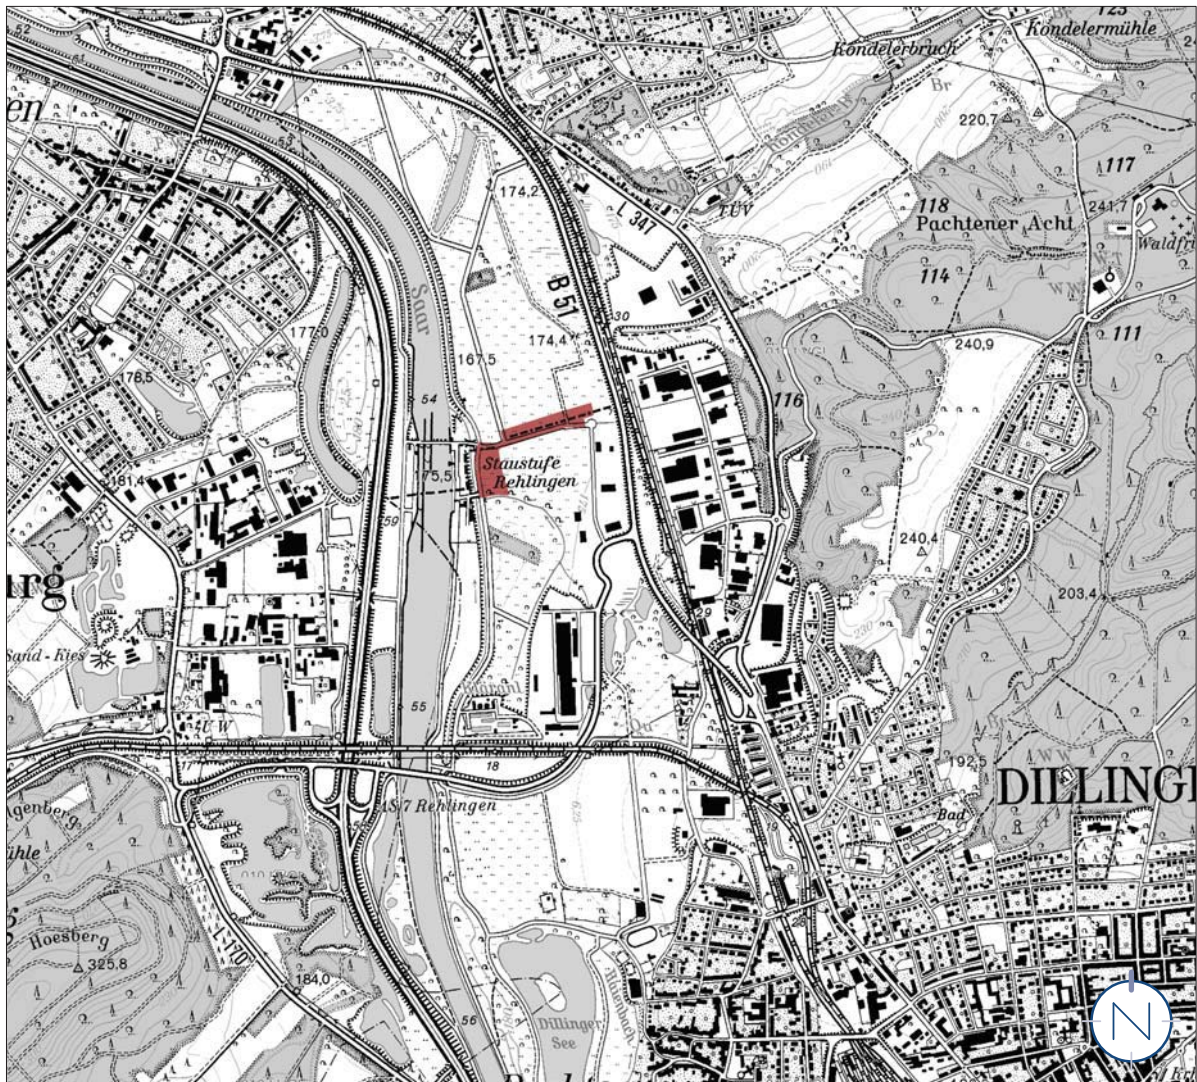

## Lageplan, o.M.

Geltungsbereich des Bebauungsplanes „Wohnmobilstellplatz Treffpunkt Saar“ in der Gemeinde Beckingen, Ortsteil Beckingen

Quelle: LVGL; Stand: Oktober 2020; Bearbeitung: Kernplan; Stand: Mai 2023

Gesamtgeltungsbereich der Bebauungspläne „Wohnmobilstellplatz Treffpunkt Saar“ in der Gemeinde Beckingen, Ortsteil Beckingen und Nr. 24c „Gewerbepark Rundwies“, 4. Teiländerung Stadt Dillingen/Saar, Stadtteil Pachten

Quelle: ZORA, LVGL; Bearbeitung: Kernplan; Stand: Mai 2023