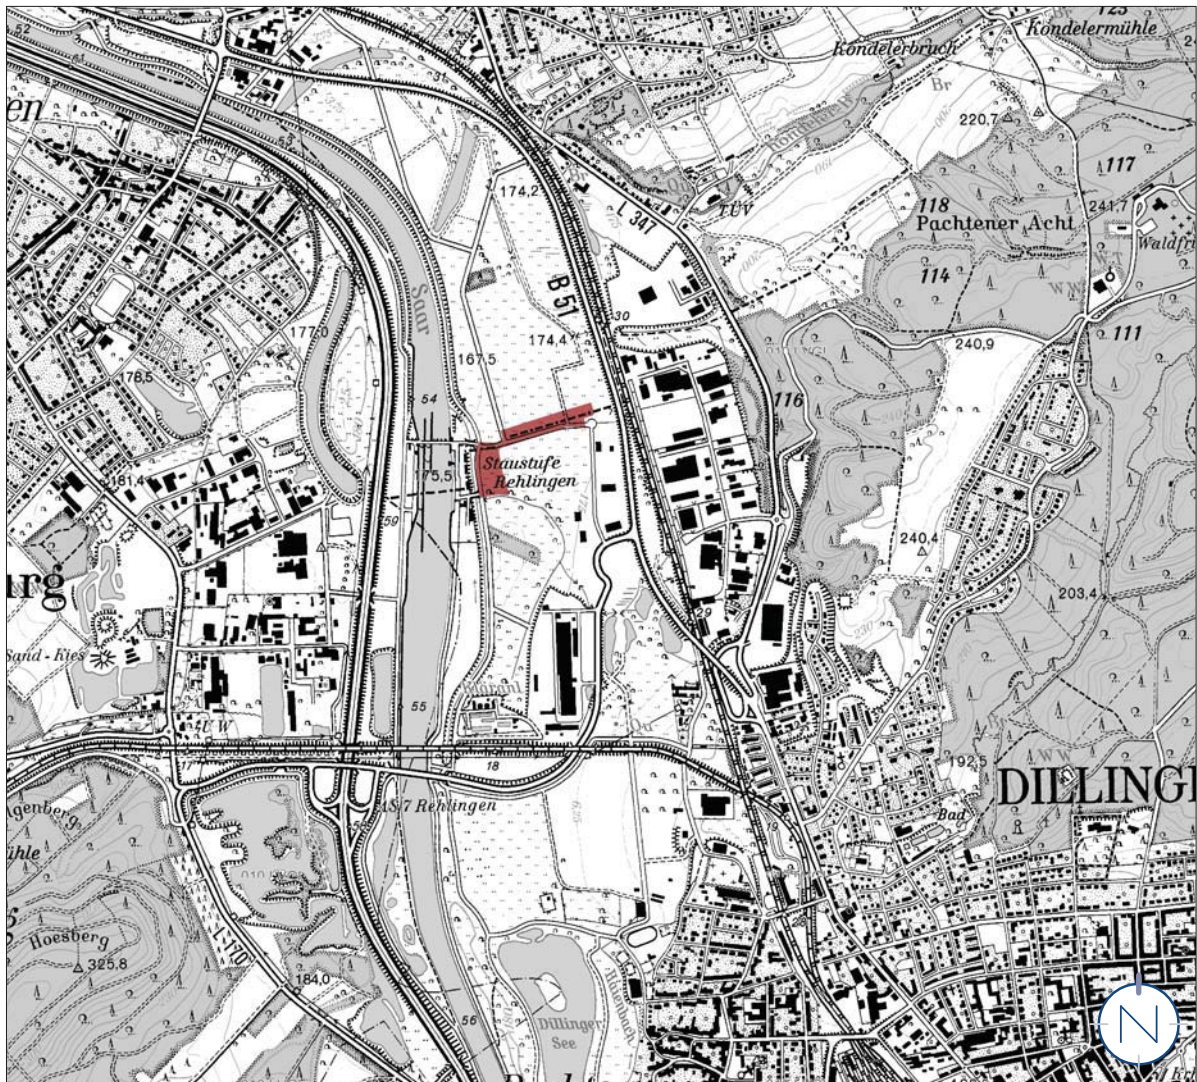

Lageplan, o.M.

Geltungsbereich der Teiländerung des Flächennutzungsplans „Wohnmobilstellplatz Treffpunkt Saar“ in der Gemeinde Beckingen, Ortsteil Beckingen

Quelle: LVGL; Stand: Oktober 2020; Bearbeitung: Kernplan; Stand: Mai 2023

Gesamtgeltungsbereich der Teiländerung der Flächennutzungspläne „Wohnmobilstellplatz Treffpunkt Saar“ in der Gemeinde Beckingen, Ortsteil Beckingen und „Nr. 24c „Gewerbepark Rundwies“, 4. Teiländerung“ in der Stadt Dillingen/ Saar, Stadtteil Pachten

Quelle: ZORA, LVGL; Bearbeitung: Kernplan; Stand: Mai 2023