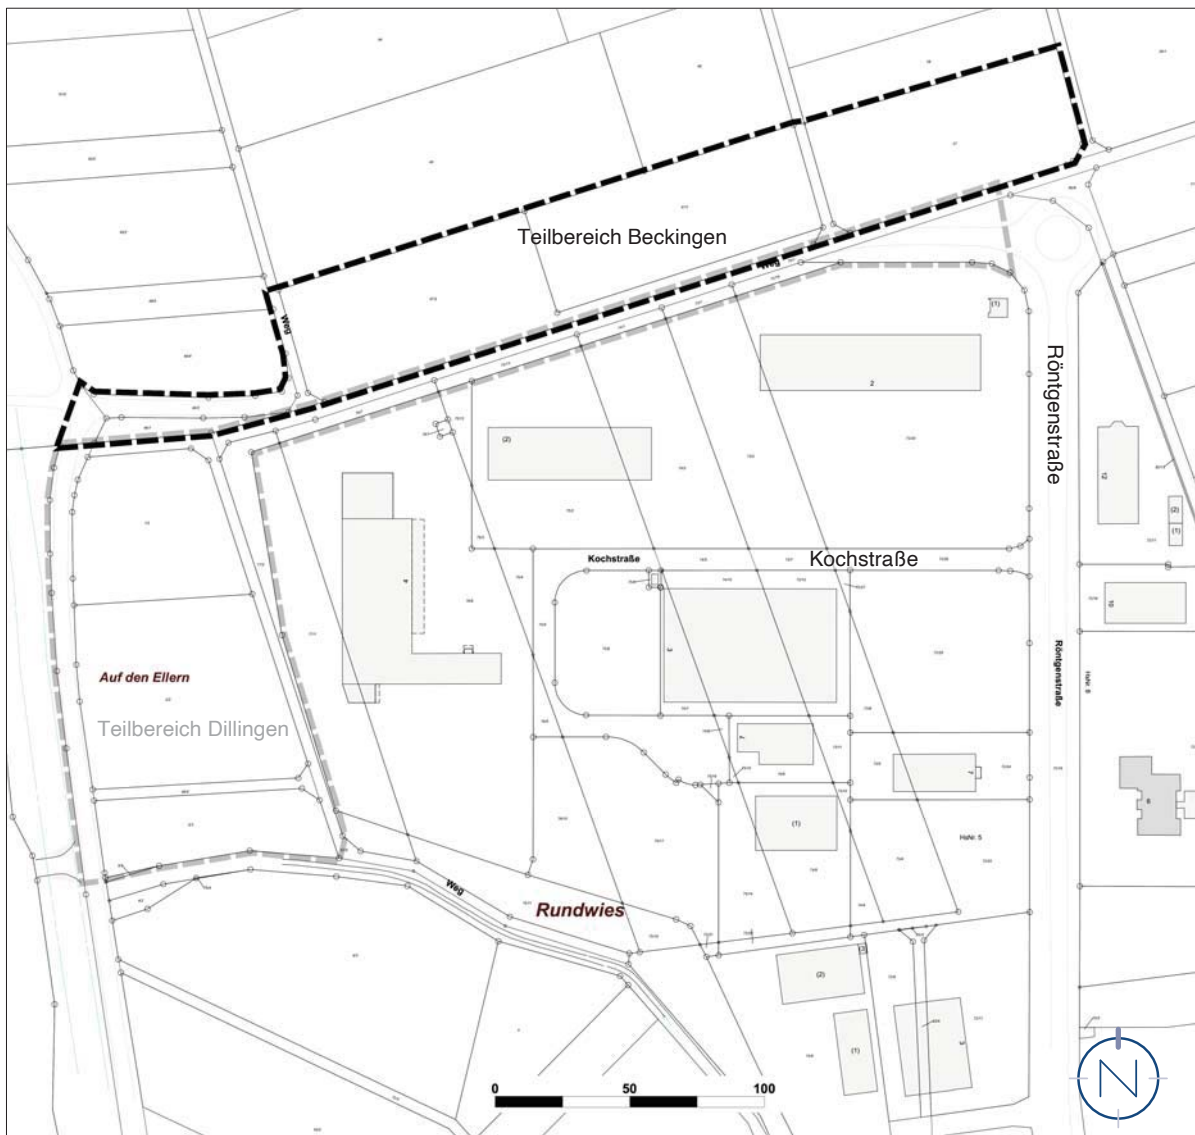

Lageplan, o.M.

Geltungsbereich der Teiländerung des Flächennutzungsplans „Wohnmobilstellplatz Treffpunkt Saar“ in der Gemeinde Beckingen, Ortsteil Beckingen

Quelle: LVGL; Stand: Oktober 2020; Bearbeitung: Kernplan; Stand: Mai 2023

Gesamtgeltungsbereich der Teiländerung der Flächennutzungspläne „Wohnmobilstellplatz Treffpunkt Saar“ in der Gemeinde Beckingen, Ortsteil Beckingen und „Nr. 24c „Gewerbepark Rundwies“, 4. Teiländerung“ in der Stadt Dillingen/ Saar, Stadtteil Pachten

Quelle: ZORA, LVGL; Bearbeitung: Kernplan; Stand: Mai 2023